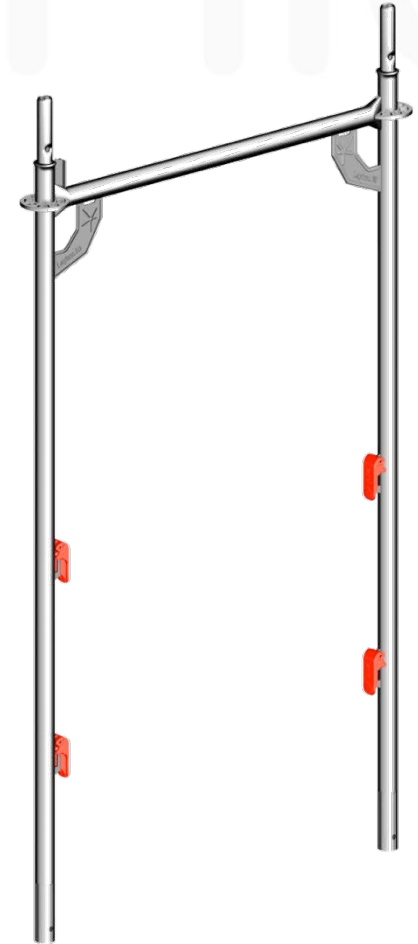

- > Estructura de poco peso
- > Compatible con el Sistema Allround
- > Solo 2 componentes adicionales
- > Baja inversión inicial
- > Velocidad de montaje
- > Colocación de barandas sin uso de herramientas

AR STAR O-Frame HS 2.00 x 0.73 y 1.09 m