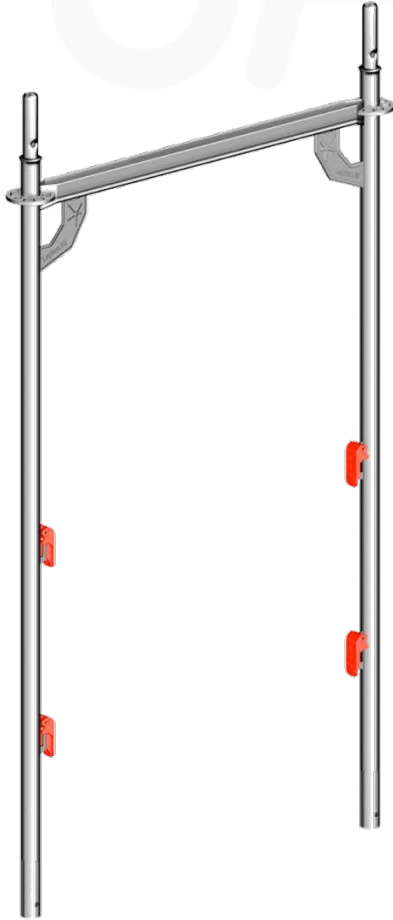

# AR-BRIDGING SYSTEM

# AR-FALSEWORK

Available falsework towers 1.09 x 1.09 / 1.57 / 2.07 / 2.57 / 3.07 m

- > Altamente compatible con el Sis. Allround
- > Gran capacidad de carga
- > Seguro y estable
- > Acceso integrado

# STAR FRAME

AR STAR U-Frame HS 2.00 x 0.73 y 1.09 m

- > Estructura de poco peso
- > Compatible con el Sistema Allround
- > Solo 2 componentes adicionales
- > Baja inversión inicial
- > Velocidad de montaje
- > Colocación de barandas sin uso de herramientas