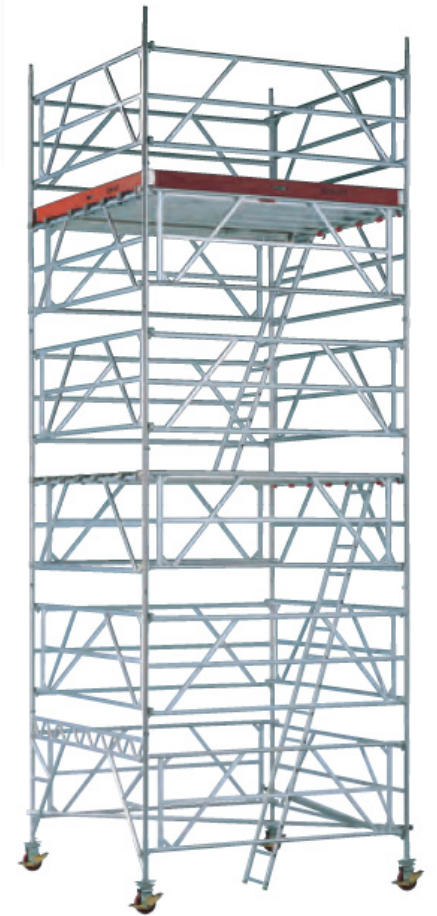

TORRES MÓVILES

- > Facilidad en el montaje uso y transporte
- > Seguridad avalada por certificados conforme a normativas Europeas
- > Mínimo número de piezas