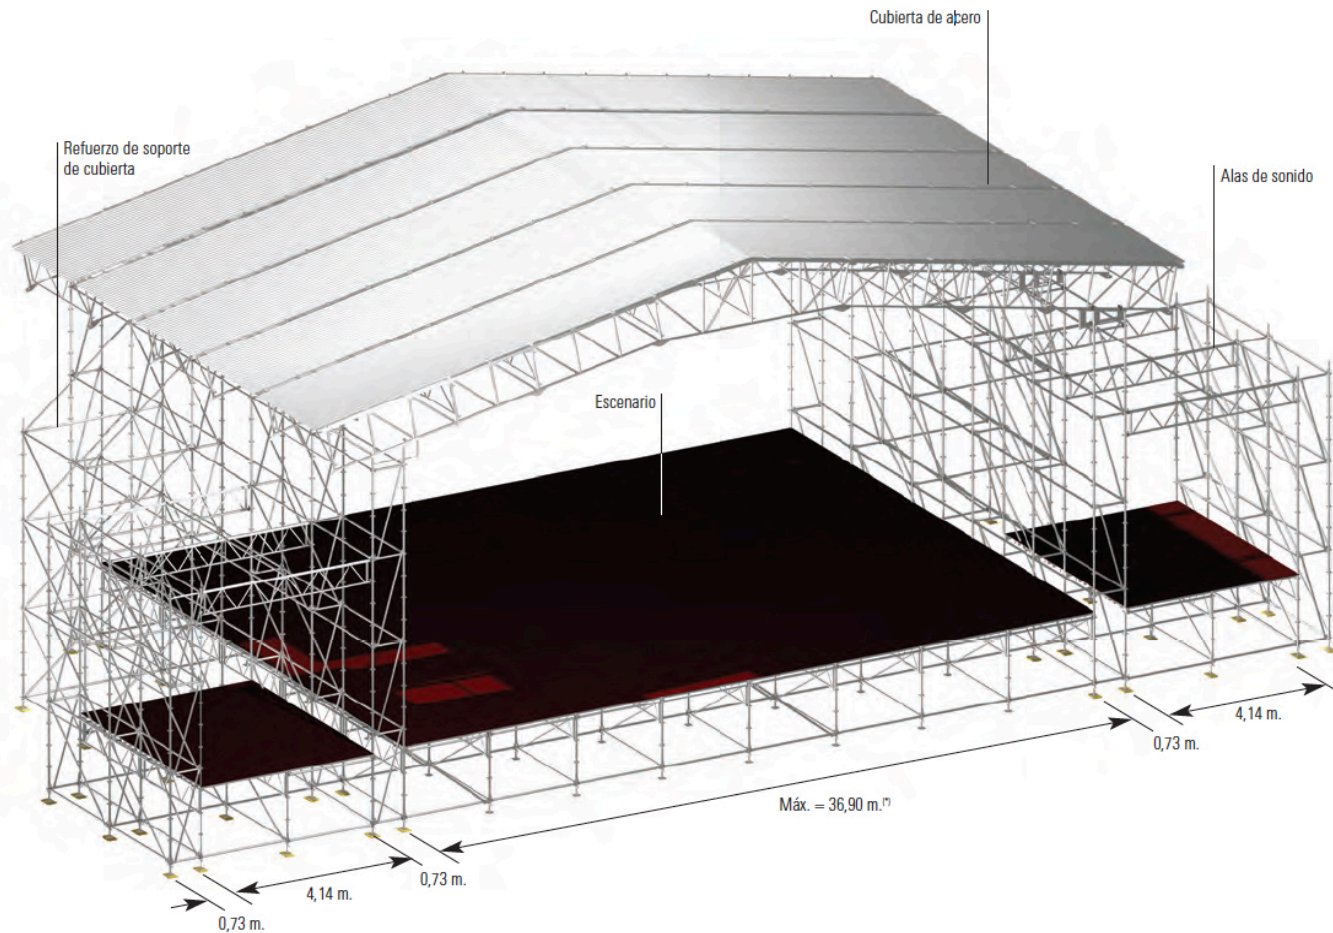

SISTEMA PARA ESPECTÁCULOS

> Escenarios > Tribunas > Torres > Rampas > Escaleras de acceso