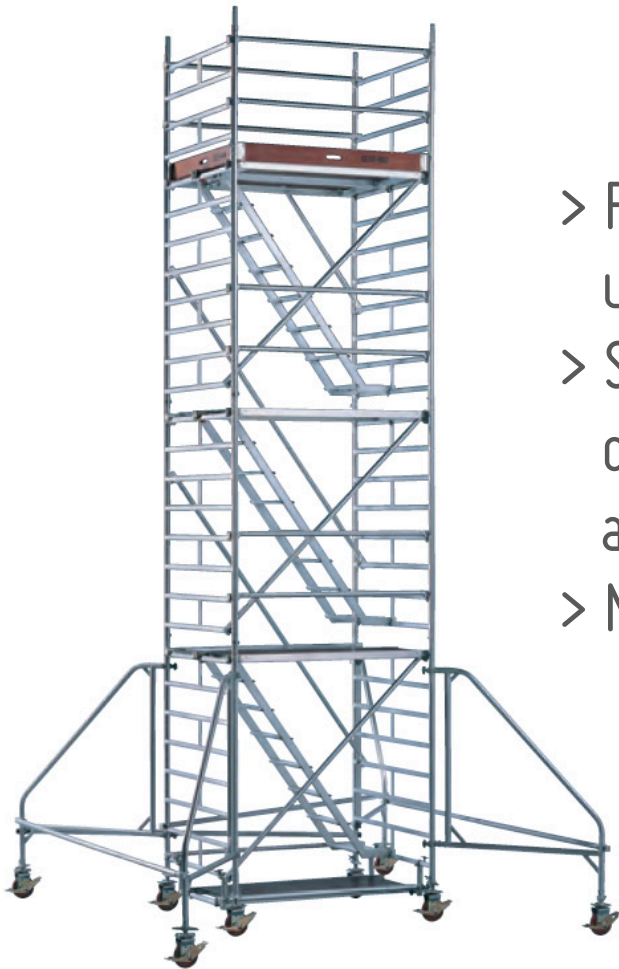

TORRES MÓVILES

- > Facilidad en el montaje uso y transporte
- > Seguridad avalada por certificados conforme a normativas Europeas
- > Mínimo número de piezas