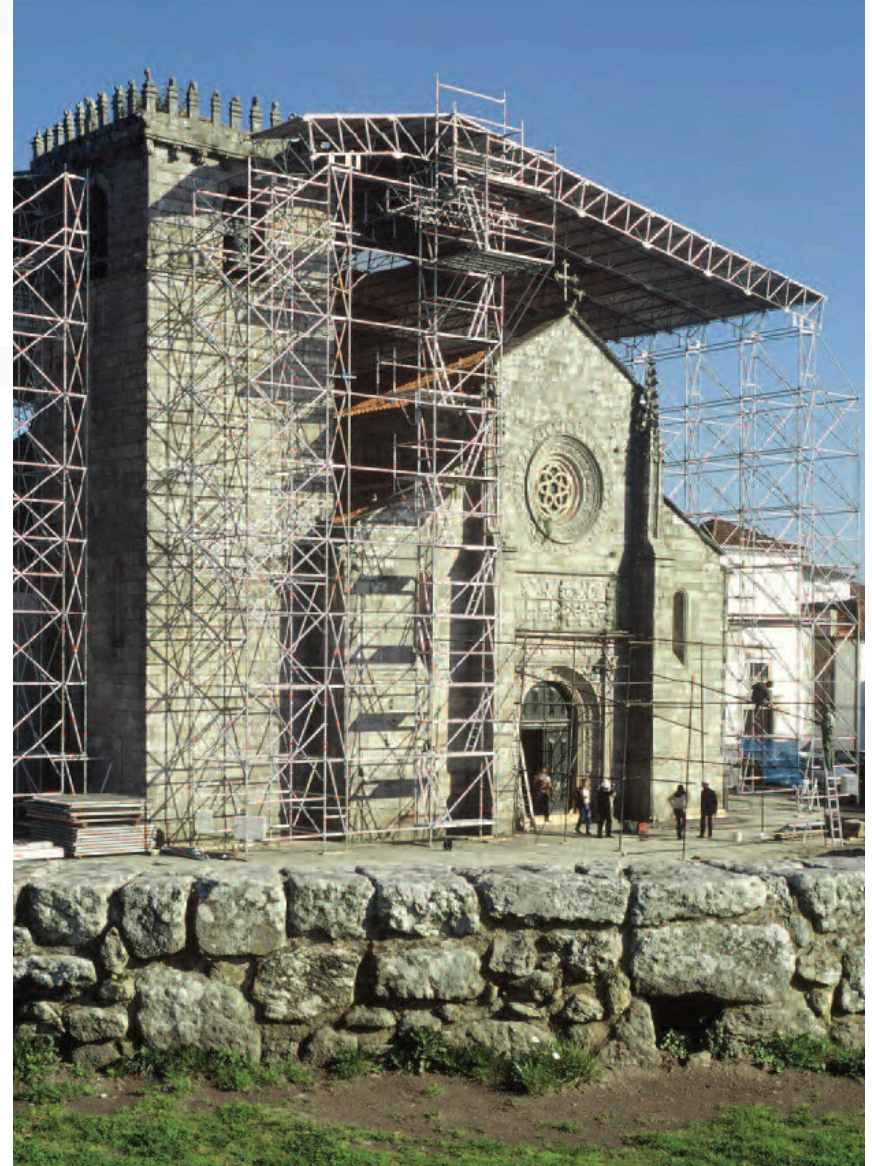

# CUBIERTA CASSETE

- > Estructura de acero
- > Terminación chapas metálicas
- > Montaje sencillo grúa o motores
- > Capacidad de carga
- > Varios usos posibles

Ideal para el montaje de Campamentos o Refugios de forma inmediata, con la finalidad de abrigar familias que esperan viviendas.